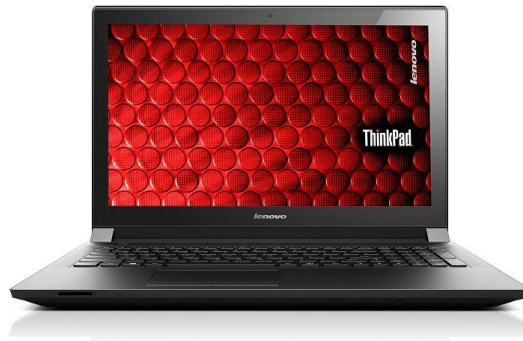

Lenovo B50-70, Core i5-4210U, 4GB RAM, 500GB HDD, Windows 7 Home Premium

CPU: Intel Core i5-4210U, 2x 1.70GHz • RAM: 4GB • Festplatte: 500GB HDD • optisches Laufwerk: N/A • Grafik: Intel HD Graphics 4400 (IGP), HDMI • Display: 15.6", 1366x768, non-glare • Anschlüsse: 2x USB 3.0, 1x USB 2.0, Gb LAN • Wireless: WLAN 802.11b/g/n, Bluetooth 4.0 • Cardreader: SD • Webcam: 1.0 Megapixel • Betriebssystem: Windows 7 Home Premium 64bit • Akku: Li-Ionen • Gewicht: 2.32kg • Besonderheiten: Nummernblock, Dockinganschluss • Herstellergarantie: ein Jahr

439,- €